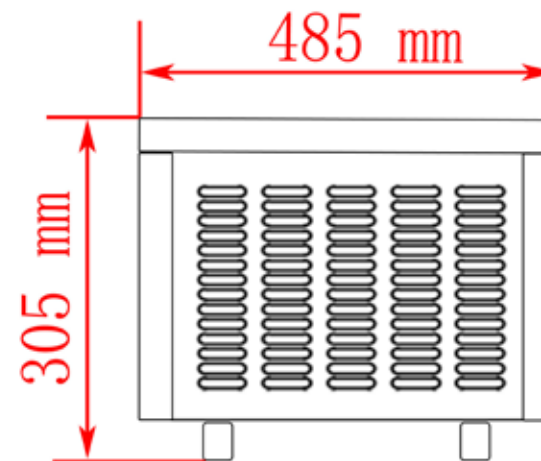

712.038 ICE TEPPANYAKI - TECHNICAL PARAMETERS

左側面