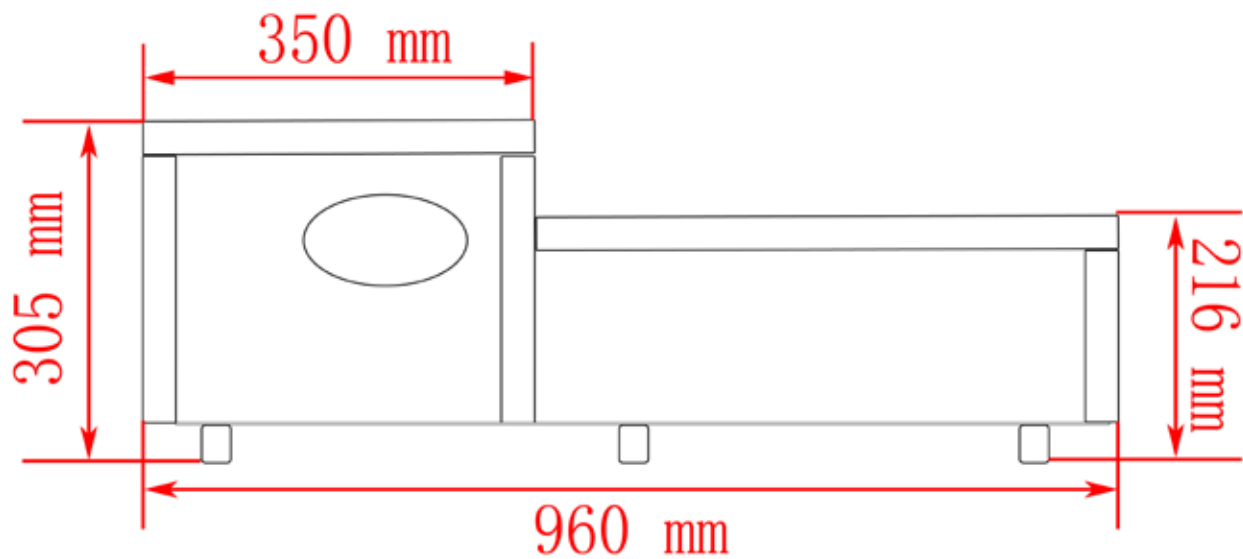

712.038 ICE TEPPANYAKI - TECHNICAL PARAMETERS

左側面